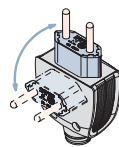

plugues, prolongadores e adaptadores  
residenciais e profissionais linha Versátil

Em conformidade com a norma ABNT NBR 14136.  
10 A - 250V 9 pinos cilíndricos Ø 4 mm  
20 A - 250V 9 pinos cilíndricos Ø 4,8 mm

Emb.	Ref.		<b>Plugues profissionais reforçados saída lateral e/ou axial</b> Com prensa-cabo, para cabos com diâmetro externo até 13 mm. Permite 2 posições diferentes para saída do fio.
	10 A	20 A	
20	6158 30	6158 31	2P  Branco Preto Cinza
20	6158 50	6158 51	
20	6158 70	6158 71	
20	6158 32	6158 33	2P+T  Branco Preto Cinza
20	6158 52	6158 53	
20	6158 72	6158 73	